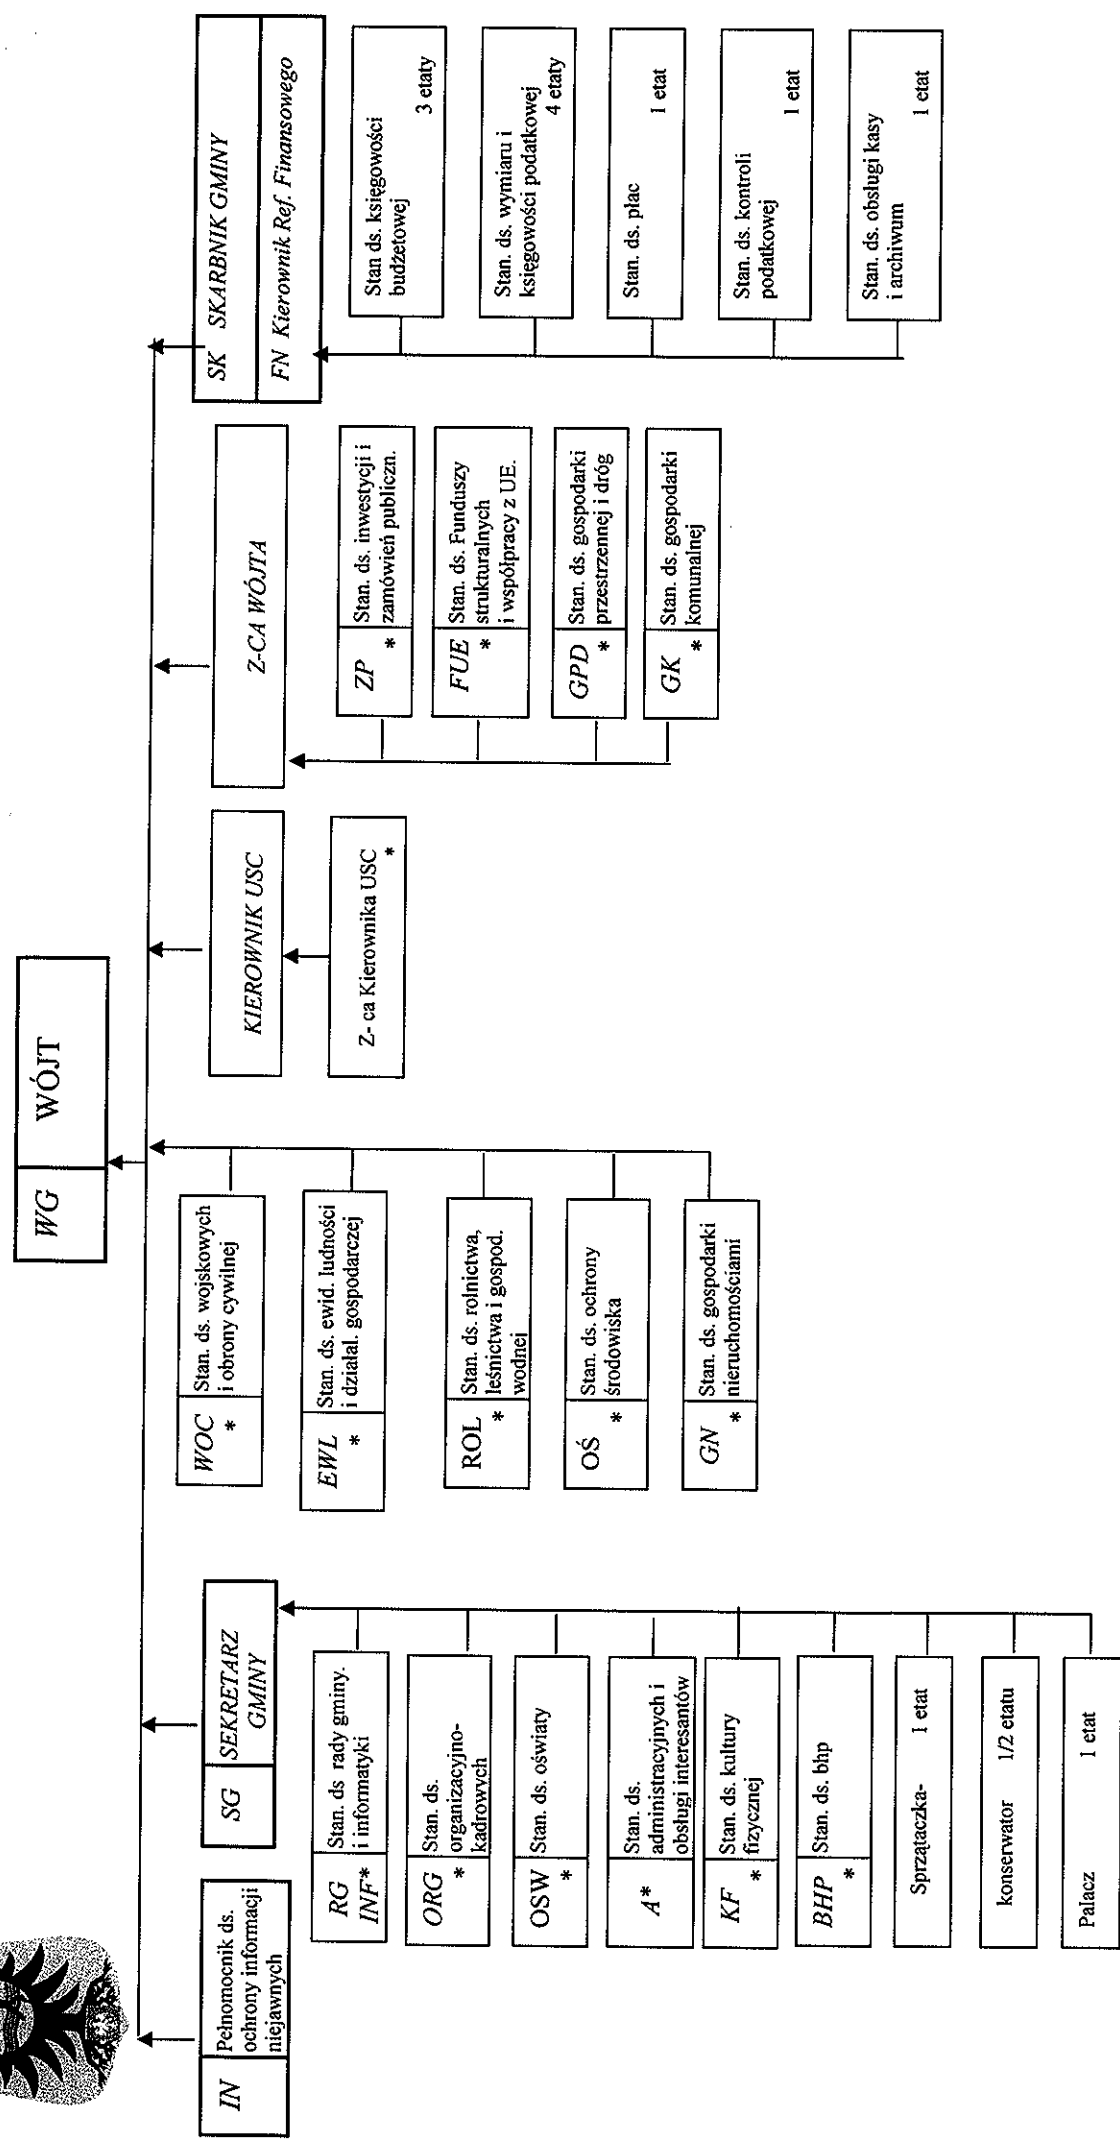

§ 2

Zarządzenie wchodzi w życie z dniem podjęcia.

WÓJT
Bogusław Gąsiorowski

2. w.p. gawdyler
Beata Hruszowska
P. Kr. Radziej
APLIKANT RADCOWSKI

**SCHEMAT ORGANIZACYJNY
URZĘDU GMINY W LUBSZY**

**Załącznik nr 1
REGULAMINU ORGANIZACYJNEGO**

WÓJT
Bogusław Gąsiorowski

*stanowiska 1 etatowe